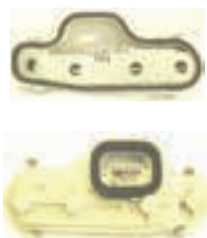

Astra Hatch 2003 (códigos: 0460267/268/271/272)

Tampa com circuito
Tail Lamp Cover
circuito e guarnições Lanterna
Traseira

Código Ardeb / Ardeb Code
ESQUERDO / LEFT 0960567
DIREITO / RIGHT 0960568

Quantidade por Caixa / Items per box
10