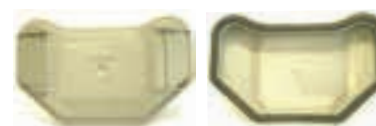

Courier/Fiesta 1996/1999 (códigos: 0060105/106/115/116)

Tampa Farol
Headlamp Cover
com guarnição das
lâmpadas Farol Duplo

Código Arteb / *Arteb Code*
0960632

Quantidade por Caixa / *Items per box*
10