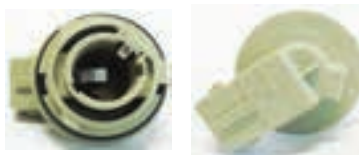

Soquete
Socket
Código Ardeb / Ardeb Code
0960709

Quantidade por Caixa / Items per box
10

SOQUETE H7 FAROL DUPLO GOL GV
(códigos: 0160713/714/737/738/751/752)