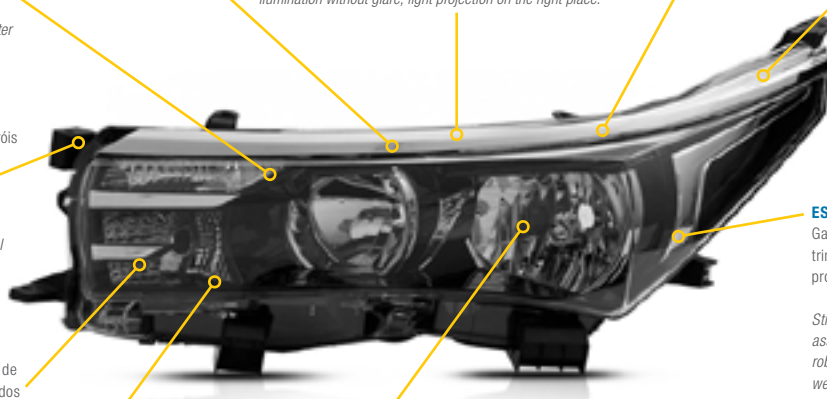

ARTEB, FARÓIS E LANTERNAS ORIGINALS DE MONTADORA

Segurança é item obrigatório em qualquer veículo. Assim, nossos produtos seguem os melhores padrões de desempenho e qualidade, unindo a atratividade de um produto bem desenvolvido com a tradição de quem está há mais de 80 anos na liderança do mercado brasileiro.

Nossas parcerias tecnológicas nos disponibilizam o que há de mais avançado para produzir dentro dos mais rígidos critérios do segmento automotivo. O produto ARTEB que chega até você atende, em todas as etapas – do projeto à produção em larga escala –, as mais rigorosas exigências.

Ao comprar faróis e lanternas, escolha a marca que garante o destaque visual que o seu carro merece e a segurança que você e sua família precisam: escolha ARTEB!

Arteb, original headlamps and tail lamps from automakers

Safety is a mandatory item for any vehicle. Thus, our products follows the best performance and quality standards, bringing together the attractiveness of a well-developed product with the tradition of whom is Brazilian market-leading for more than 80 years.

Our technological partnerships provide us the most advanced resources to produce within the strictest criteria of the automotive segment.

The ARTEB's product that comes to you attend, at all stages - from project to large scale production - the most stringent requirements.

So when you buy headlamps and tail lamps, choose the brand that guarantees the visual highlight that your car deserves and the safety that you and your family need: choose ARTEB!

SE COMPARAR, VOCÊ LEVA ARTEB

IF YOU COMPARE, YOU CHOOSE ARTEB

VERNIZ ANTICONDENSAÇÃO - Uma Solução Exclusiva Arteb no Segmento Nacional, aplicada sempre que necessário.